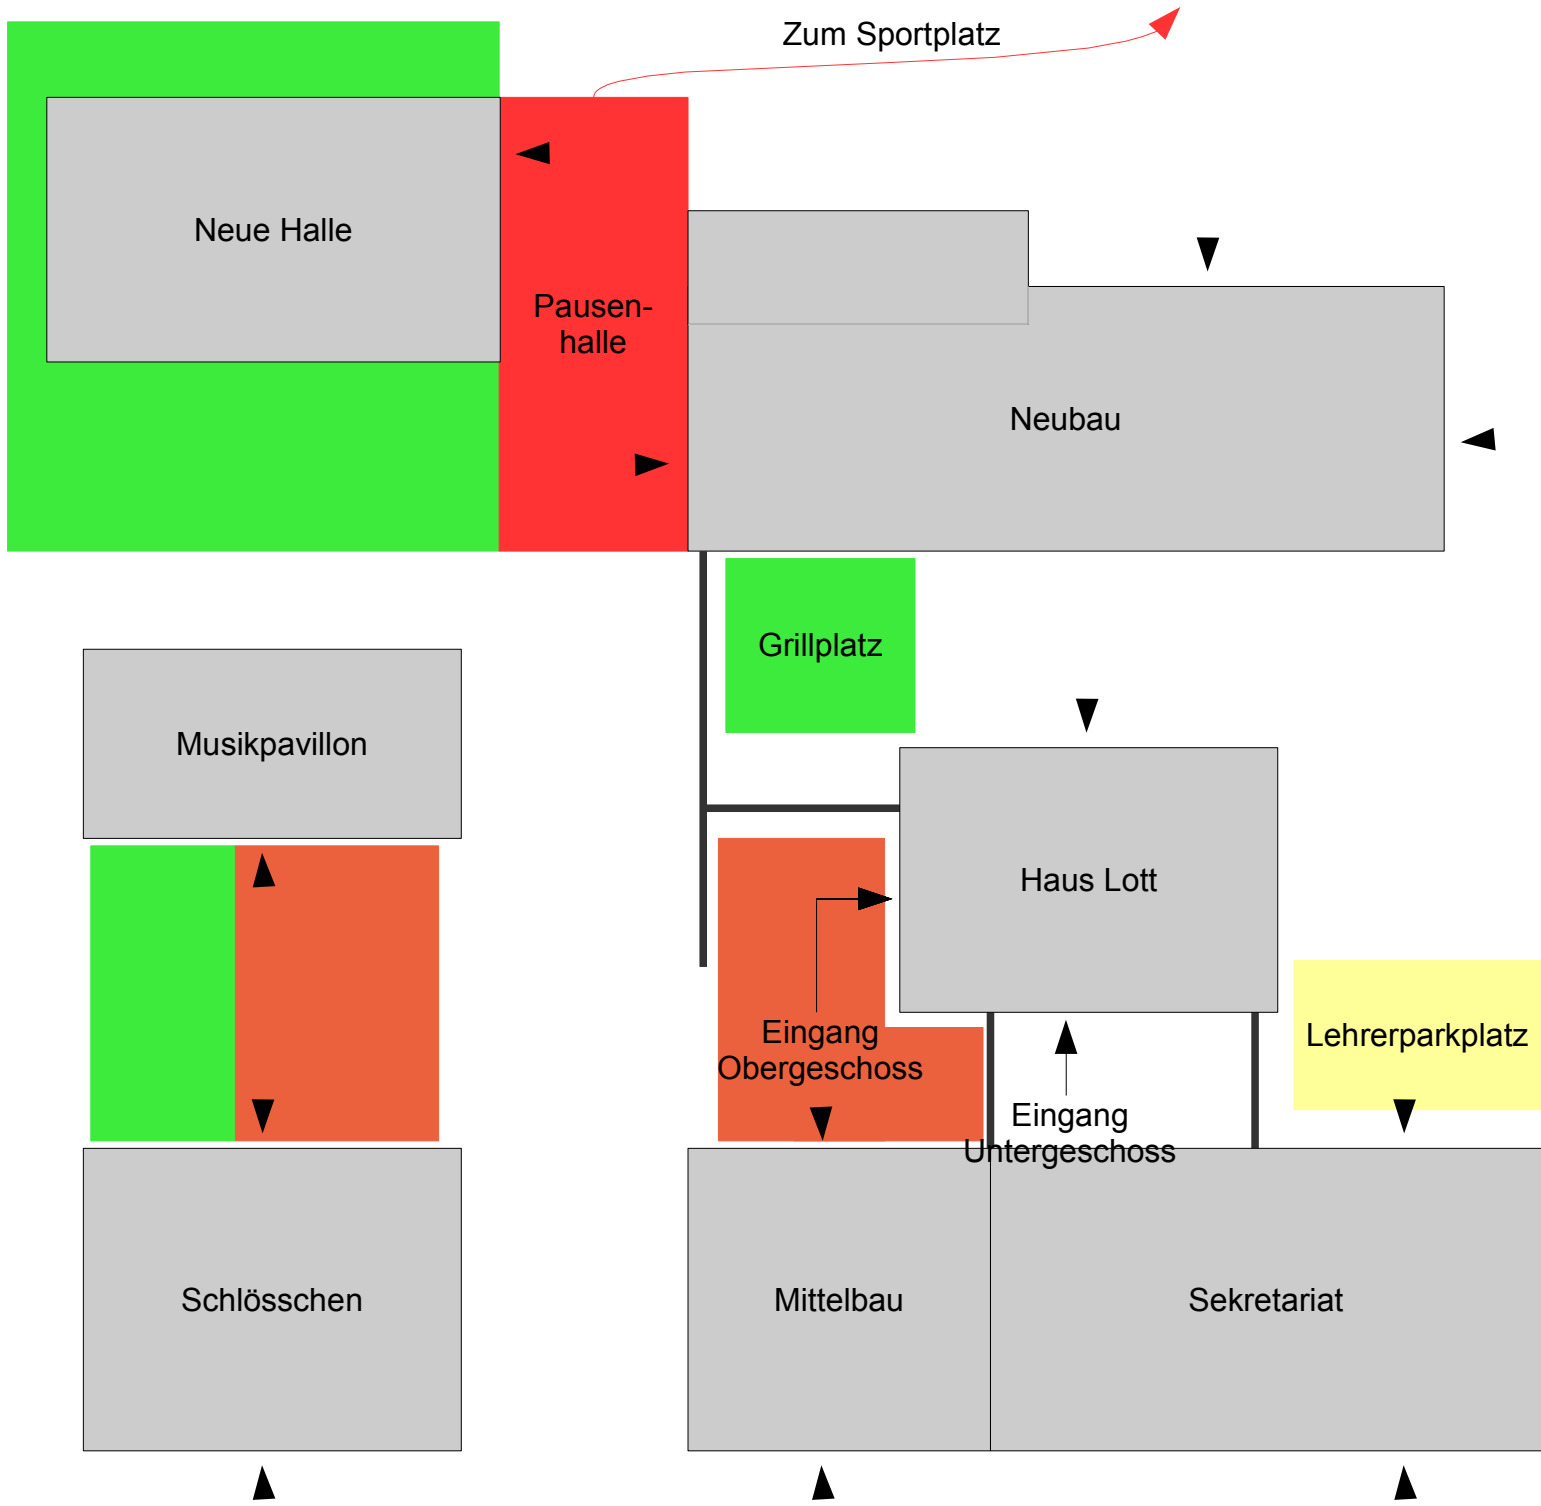

Gebäudeplan Von der Leyen-Gymnasium Blieskastel

Gebäude am Schlossberg

Schlossbergstraße

Zum Internat →

Internatsgebäude

Legende:

-  Gebäude
-  Praschenhof
-  überdachter Hof
-  Parkplatz
-  Wiese
-  Eingang

 Geländer