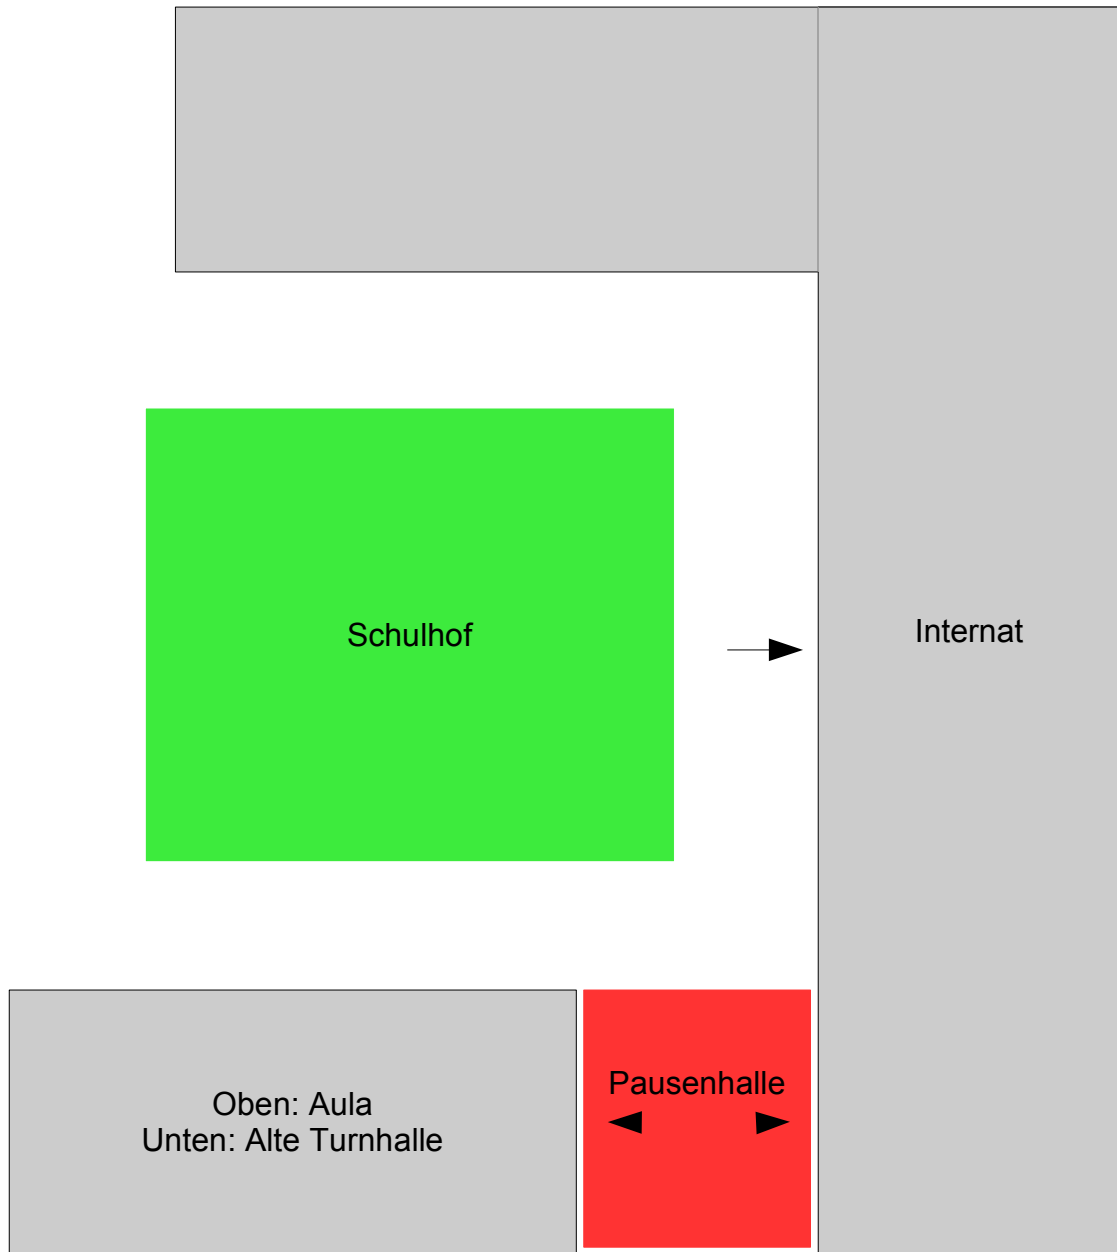

Gebäudeplan Von der Leyen-Gymnasium Blieskastel

Gebäude am Schlossberg

Schlossbergstraße

Zum Internat →

Internatsgebäude

Legende:

-  Gebäude
-  Praschenhof
-  überdachter Hof
-  Parkplatz
-  Wiese
-  Eingang

 Geländer